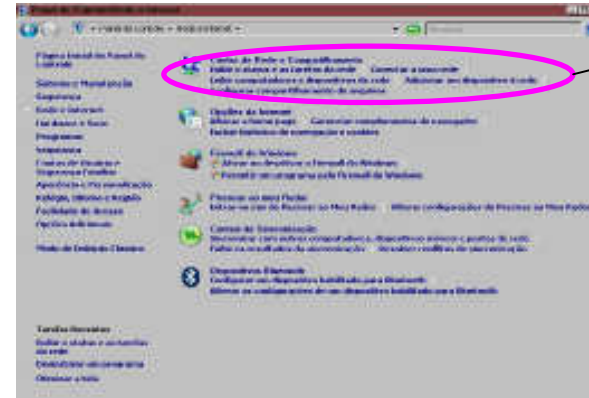

SIBI C3SL REDE SEM FIO WINDOWS VISTA

1. PAINEL DE CONTROLE
•Redes e Internet

2. Centro de Rede e Compartilhamento

3 Gerenciar rede sem fio

4 Clique com o botão direito no ícone que indica a rede sibi-c3sl ou apenas sibi
Propriedades