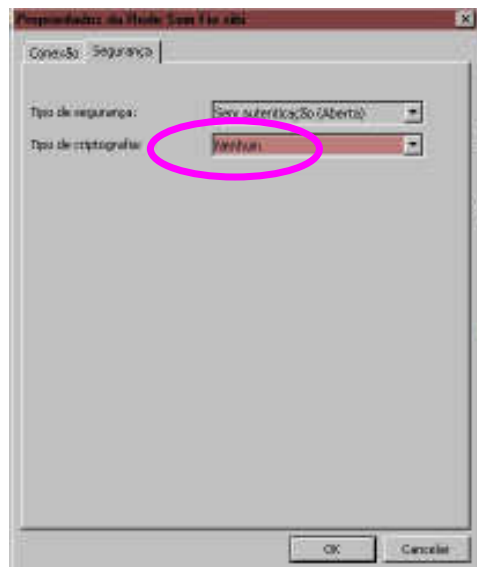

**CRIPTOGRAFIA
PADRÃO
COMPATIVEL
WAP OU NENHUM**