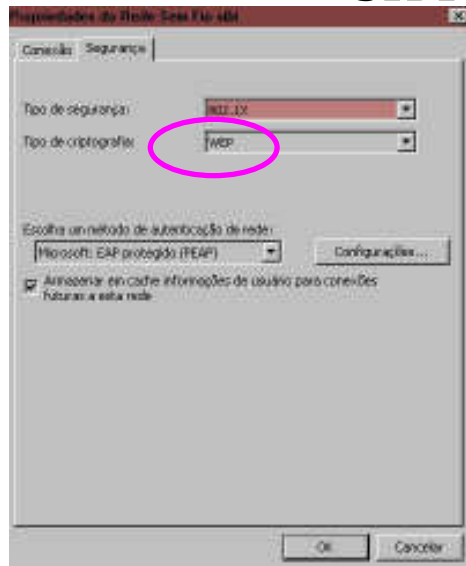

SIBI C3SL REDE SEM FIO WINDOWS VISTA

**CRIPTOGRAFIA
PADRÃO NÃO
COMPATIVEL
WEP**

ALTERE PARA: