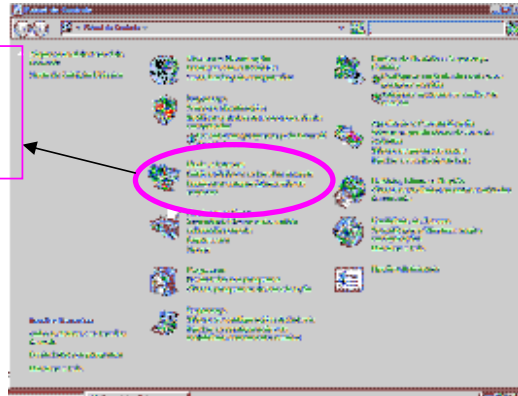

SIBI C3SL REDE SEM FIO WINDOWS VISTA

1. PAINEL DE CONTROLE
•Redes e Internet

2. Centro de Rede e Compartilhamento

3 Gerenciar rede sem fio

4 Clique com o botão direito no ícone que indica a rede sibi-c3sl ou apenas sibi
Propriedades

SIBI C3SL REDE SEM FIO

SIBI C3SL REDE SEM FIO WINDOWS VISTA

**CRIPTOGRAFIA
PADRÃO NÃO
COMPATIVEL
WEP**

ALTERE PARA:

**CRIPTOGRAFIA
PADRÃO
COMPATIVEL
WAP OU NENHUM**