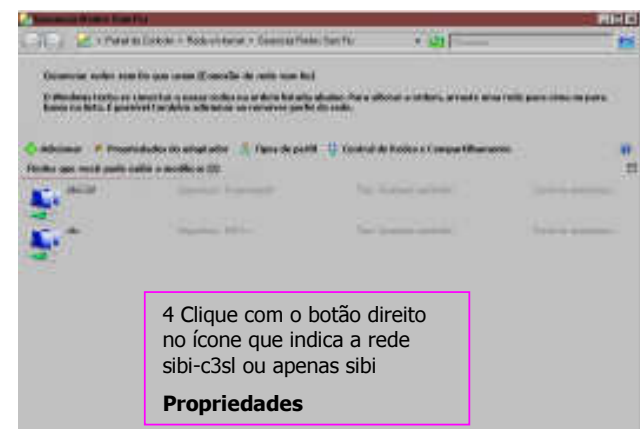

SIBI C3SL REDE SEM FIO WINDOWS VISTA

1. PAINEL DE CONTROLE
•Redes e Internet

2. Centro de Rede e Compartilhamento

3 Gerenciar rede sem fio

4 Clique com o botão direito no ícone que indica a rede sibi-c3sl ou apenas sibi
Propriedades